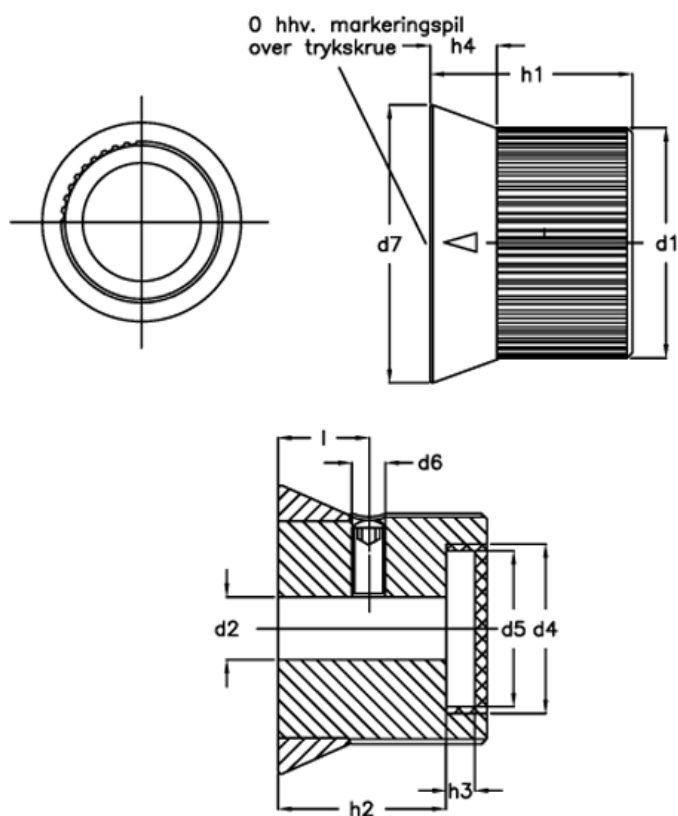

Article number: 20620208

Description: E+G Control knob  
GN 726.2-42-B8-A-1

## Measures

d1 = 42	h3 = 4.0
d2 = B8	h4 = 11
d4 = 32	l = 16
d5 = 30	
d6 = M5	
d7 = 50.0	
h1 = 34	
h2 = 28	